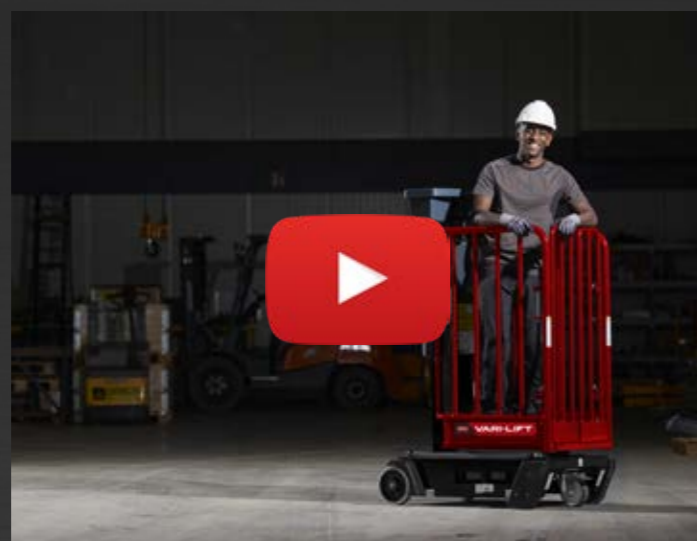

How-to video's

Hoe alle modellen van de Vari-Lift precies werken, laten we zien in de productvideo. Bekijk hem heel gemakkelijk via YouTube, dus overal te zien.

www.youtube.com/AltrexTV