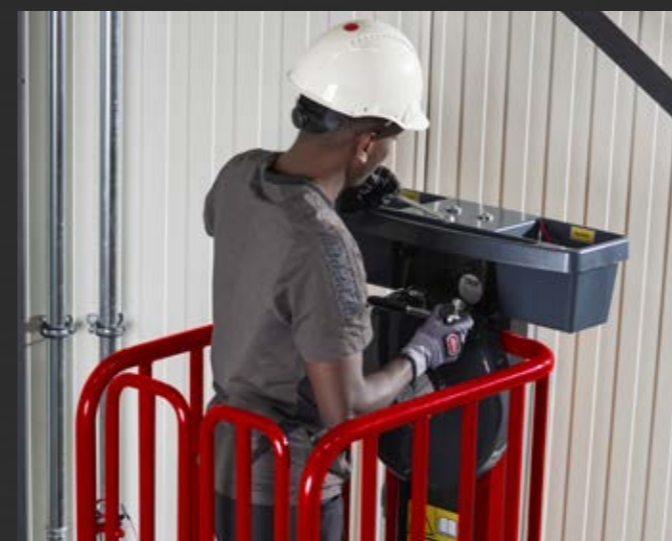

Duurzaam en praktisch onderhoudsvrij

Dankzij de robuuste constructie en slim design kunt u jarenlang probleemloos genieten van uw Vari-Lift. Het gepatenteerde liftstelsel gebruikt geen elektriciteit of hydraulisch systeem. Hierdoor heeft de Vari-Lift een onbeperkt aantal hefcycli, gaat het lang mee en is het zo goed als onderhoudsvrij. Met lage operationele kosten als resultaat.

VARI-LIFT - personenlift

Omschrijving	Art.nr.	Opberg breedte (m)	Opberg lengte (m)	Opberg hoogte (m)	Max. stahoogte (m)	Max. werkhoogte (m)	Gewicht (kg)
Vari-Lift 350	583000	0.70	0.98	1.55	1.50	3.50	196
Vari-Lift 420	583001	0.74	1.28	1.94	2.20	4.20	319