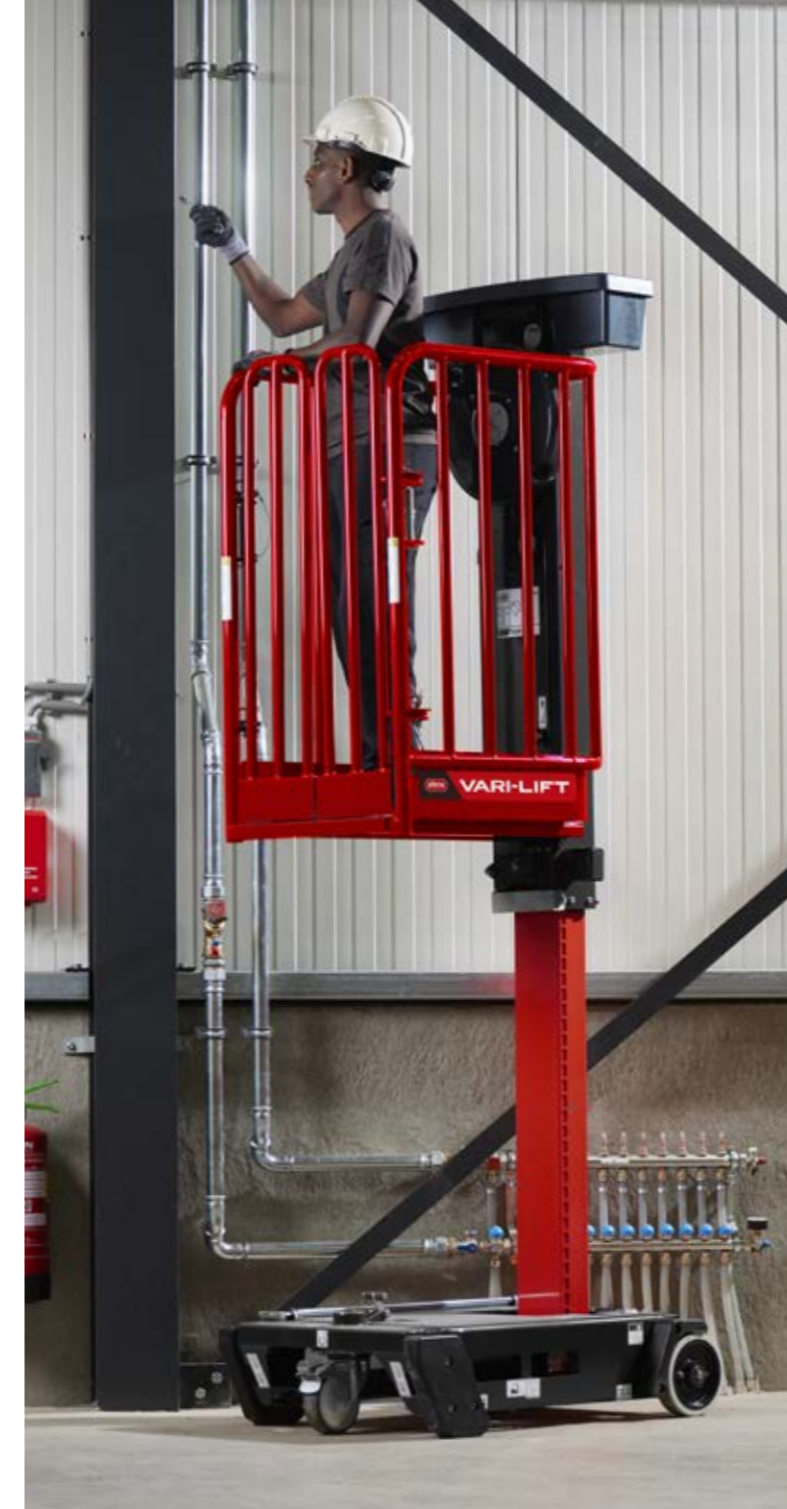

Vari-Lift. Maximale veiligheid en gebruiksgemak op hoogte

Met de Vari-Lift wordt veilig werken op hoogte eenvoudiger dan ooit. De veiligheidskooi zorgt ervoor dat u altijd omheind bent en geniet van 360 graden valbeveiliging. Met het gepatenteerde liftstelsel draait u het werkplatform zonder inspanning, precies naar de door u gewenste hoogte. Allemaal mogelijk dankzij het gepatenteerde liftstelsel. Volledig stroomloos.

Klaar met de klus? Dankzij de grote wielen en het compacte formaat van de Vari-Lift verplaatst u deze gemakkelijk naar de volgende werkplek. De wielen blokkeren bij het betreden ook automatisch, zodat u niet onverwachts weggrolt. Veiligheid gegarandeerd.

De Vari-Lift personenlift is de perfecte klimoplossing voor professionele klussen op lagere hoogtes, waarbij veilig en ergonomisch werken de hoogste prioriteit heeft. Bijvoorbeeld bij installatie-, onderhouds- en facilitaire werkzaamheden. Alle Vari-Liften zijn conform EN 280 gecertificeerd.

EN 280